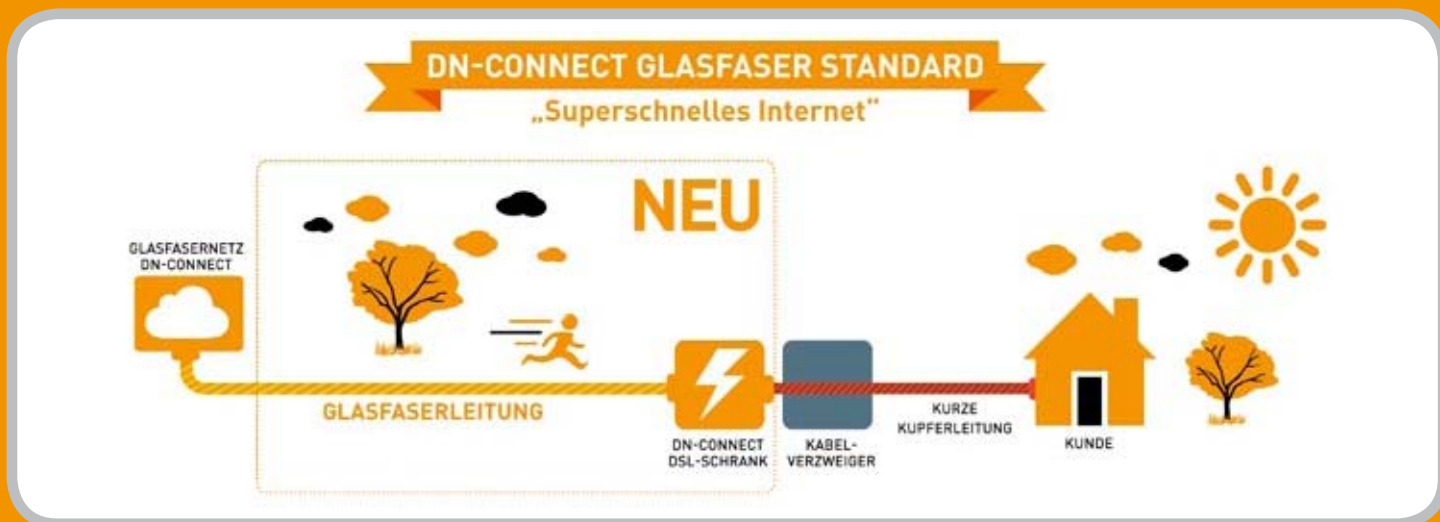

Bald auch mit
Fernsehen!

* Einmaliger Anschlusspreis: 69,90 €. VDSL ist in vielen Gebieten verfügbar.
Preise inkl. gesetzlicher MwSt.
Stand 06.2015

Wir halten das, was viele andere Anbieter nur versprechen!

Durch unseren Glasfaserausbau im Kreis Düren schliessen wir bisher unterversorgte Orte an unser Glasfasernetz an und ermöglichen so superschnelle Breitband Internet-Verbindungen auch in ländlichen Gebieten. Dazu errichten wir neben den vorhandenen Kabelverzweigern einen neuen DSL-Schrank, schliessen diesen an unser neu verlegtes Glasfaser-Netz an und speisen von dort die schnellen DSL-Signale in die nun stark verkürzte Kupferleitung zu Ihrem Haushalt ein.