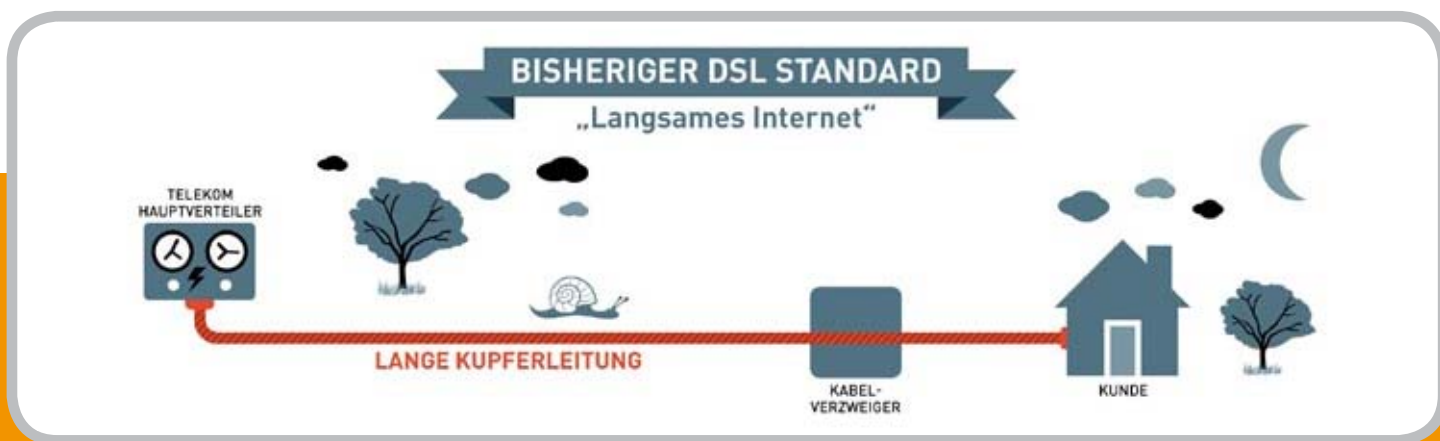

Bald auch mit
Fernsehen!

* Einmaliger Anschlusspreis: 69,90 €. VDSL ist in vielen Gebieten verfügbar.
Preise inkl. gesetzlicher MwSt.
Stand 06.2015

Wir halten das, was viele andere Anbieter nur versprechen!

Durch unseren Glasfaserausbau im Kreis Düren schliessen wir bisher unterversorgte Orte an unser Glasfasernetz an und ermöglichen so superschnelle Breitband Internet-Verbindungen auch in ländlichen Gebieten. Dazu errichten wir neben den vorhandenen Kabelverzweigern einen neuen DSL-Schrank, schliessen diesen an unser neu verlegtes Glasfaser-Netz an und speisen von dort die schnellen DSL-Signale in die nun stark verkürzte Kupferleitung zu Ihrem Haushalt ein.

Die Grafik stellt unseren Glasfaserausbau in den versorgten Orten schematisch dar. Hiermit sind wir als regionaler Anbieter in der Lage, in bisher schlecht versorgten, vornehmlich ländlichen Ortschaften superschnelles Internet mit hohen Bandbreiten zu liefern. Die Länge der Teilnehmeranschlussleitung verkürzt sich gegenüber der bisherigen DSL-Versorgung aus dem Hauptverteiler erheblich und dadurch realisieren wir superschnelles Internet mit echten 16.000 - 64.000 Kbit/s im Download und das rund um die Uhr ohne Zeit- und Volumenbeschränkung.