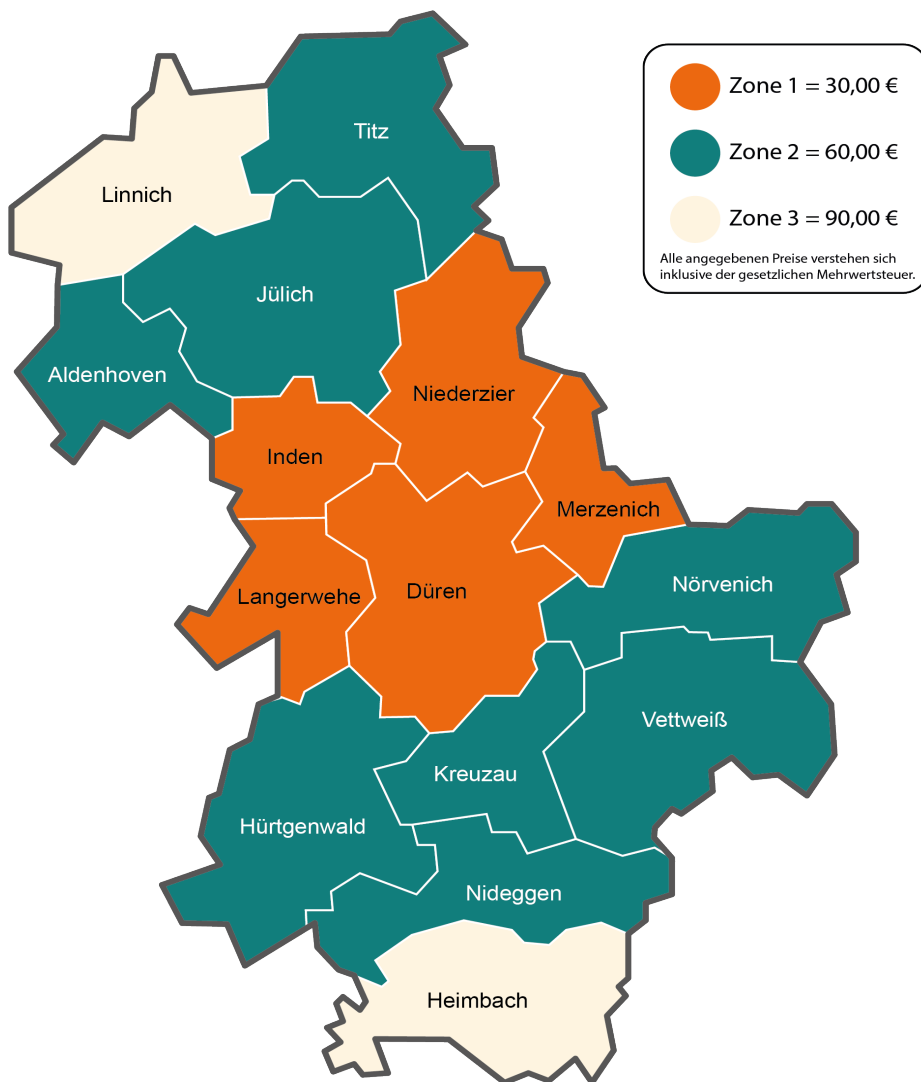

Zone 1

Kreisstadt Düren

Arnoldsweiler
Berzbuir
Birgel
Birkesdorf
Derichsweiler
Düren-Innenstadt
Echtz
Gürzenich
Hoven
Konzendorf
Krauthausen
Kufferath
Lendersdorf
Mariaweiler
Merken
Niedererau

Langerwehe

D'horn
Geich
Hamich
Heistern
Jüngersdorf
Langerwehe
Luchem
Merode
Obergleich
Pier
Schlich
Schönthal
Stütgerloch
Wenau

Niederzier

Ellen
Hambach
Huchem-Stammeln
Krauthausen
Niederzier
Oberzier
Selhausen

Merzenich