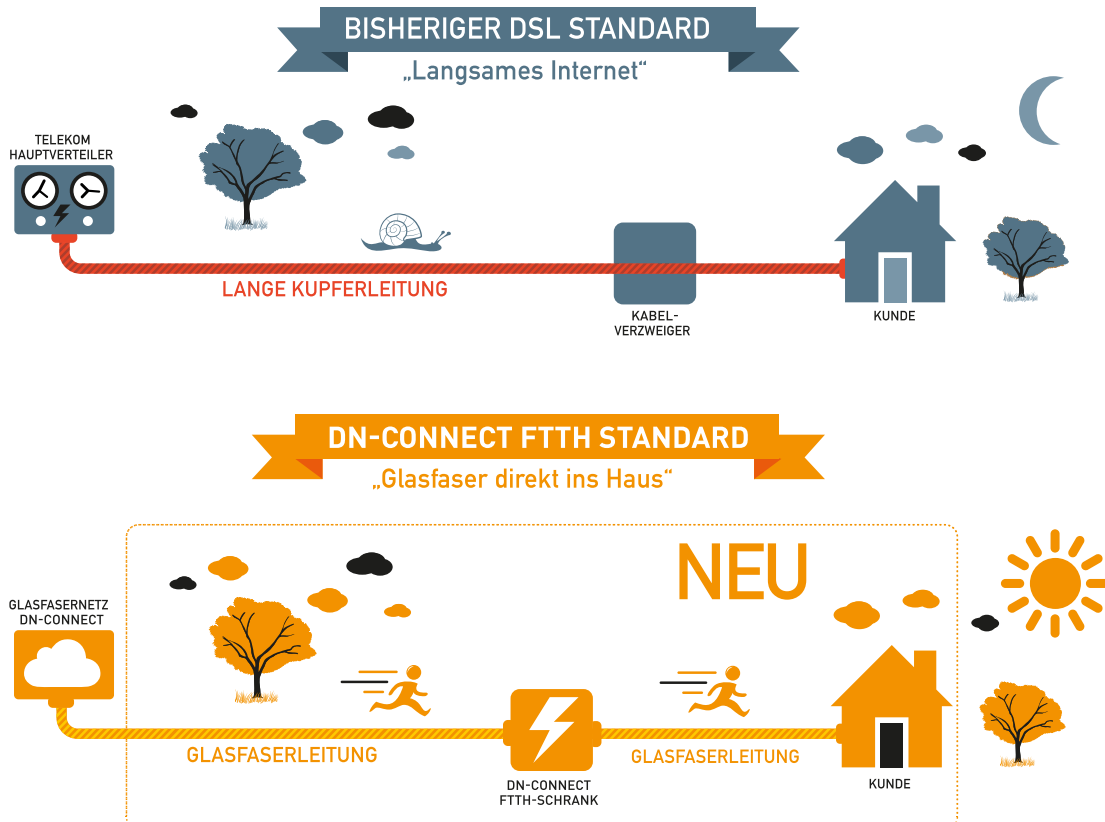

Welche Vorteile ergeben sich für mich?

Was andere nur versprechen wird mit DN-CONNECT Wirklichkeit: Mit unseren Gigabit-Glasfaseranschlüssen erhalten Sie unfassbare Geschwindigkeiten bis zu 1.000 Mbit/s.

Durch unseren Sitz in Düren sind wir lokal für Sie da! Bei uns erreichen Sie nicht nur telefonisch echte Ansprechpartner, sondern können uns auch persönlich in Düren-Birkesdorf besuchen kommen. Wir freuen uns auf Ihren Besuch!

DN-CONNECT ist eine Marke
der SOCO Network Solutions GmbH

Nordstraße 102 • 52353 Düren

Telefon: 02421 / 888 111

vertrieb@dn-connect.de • www.dn-connect.de